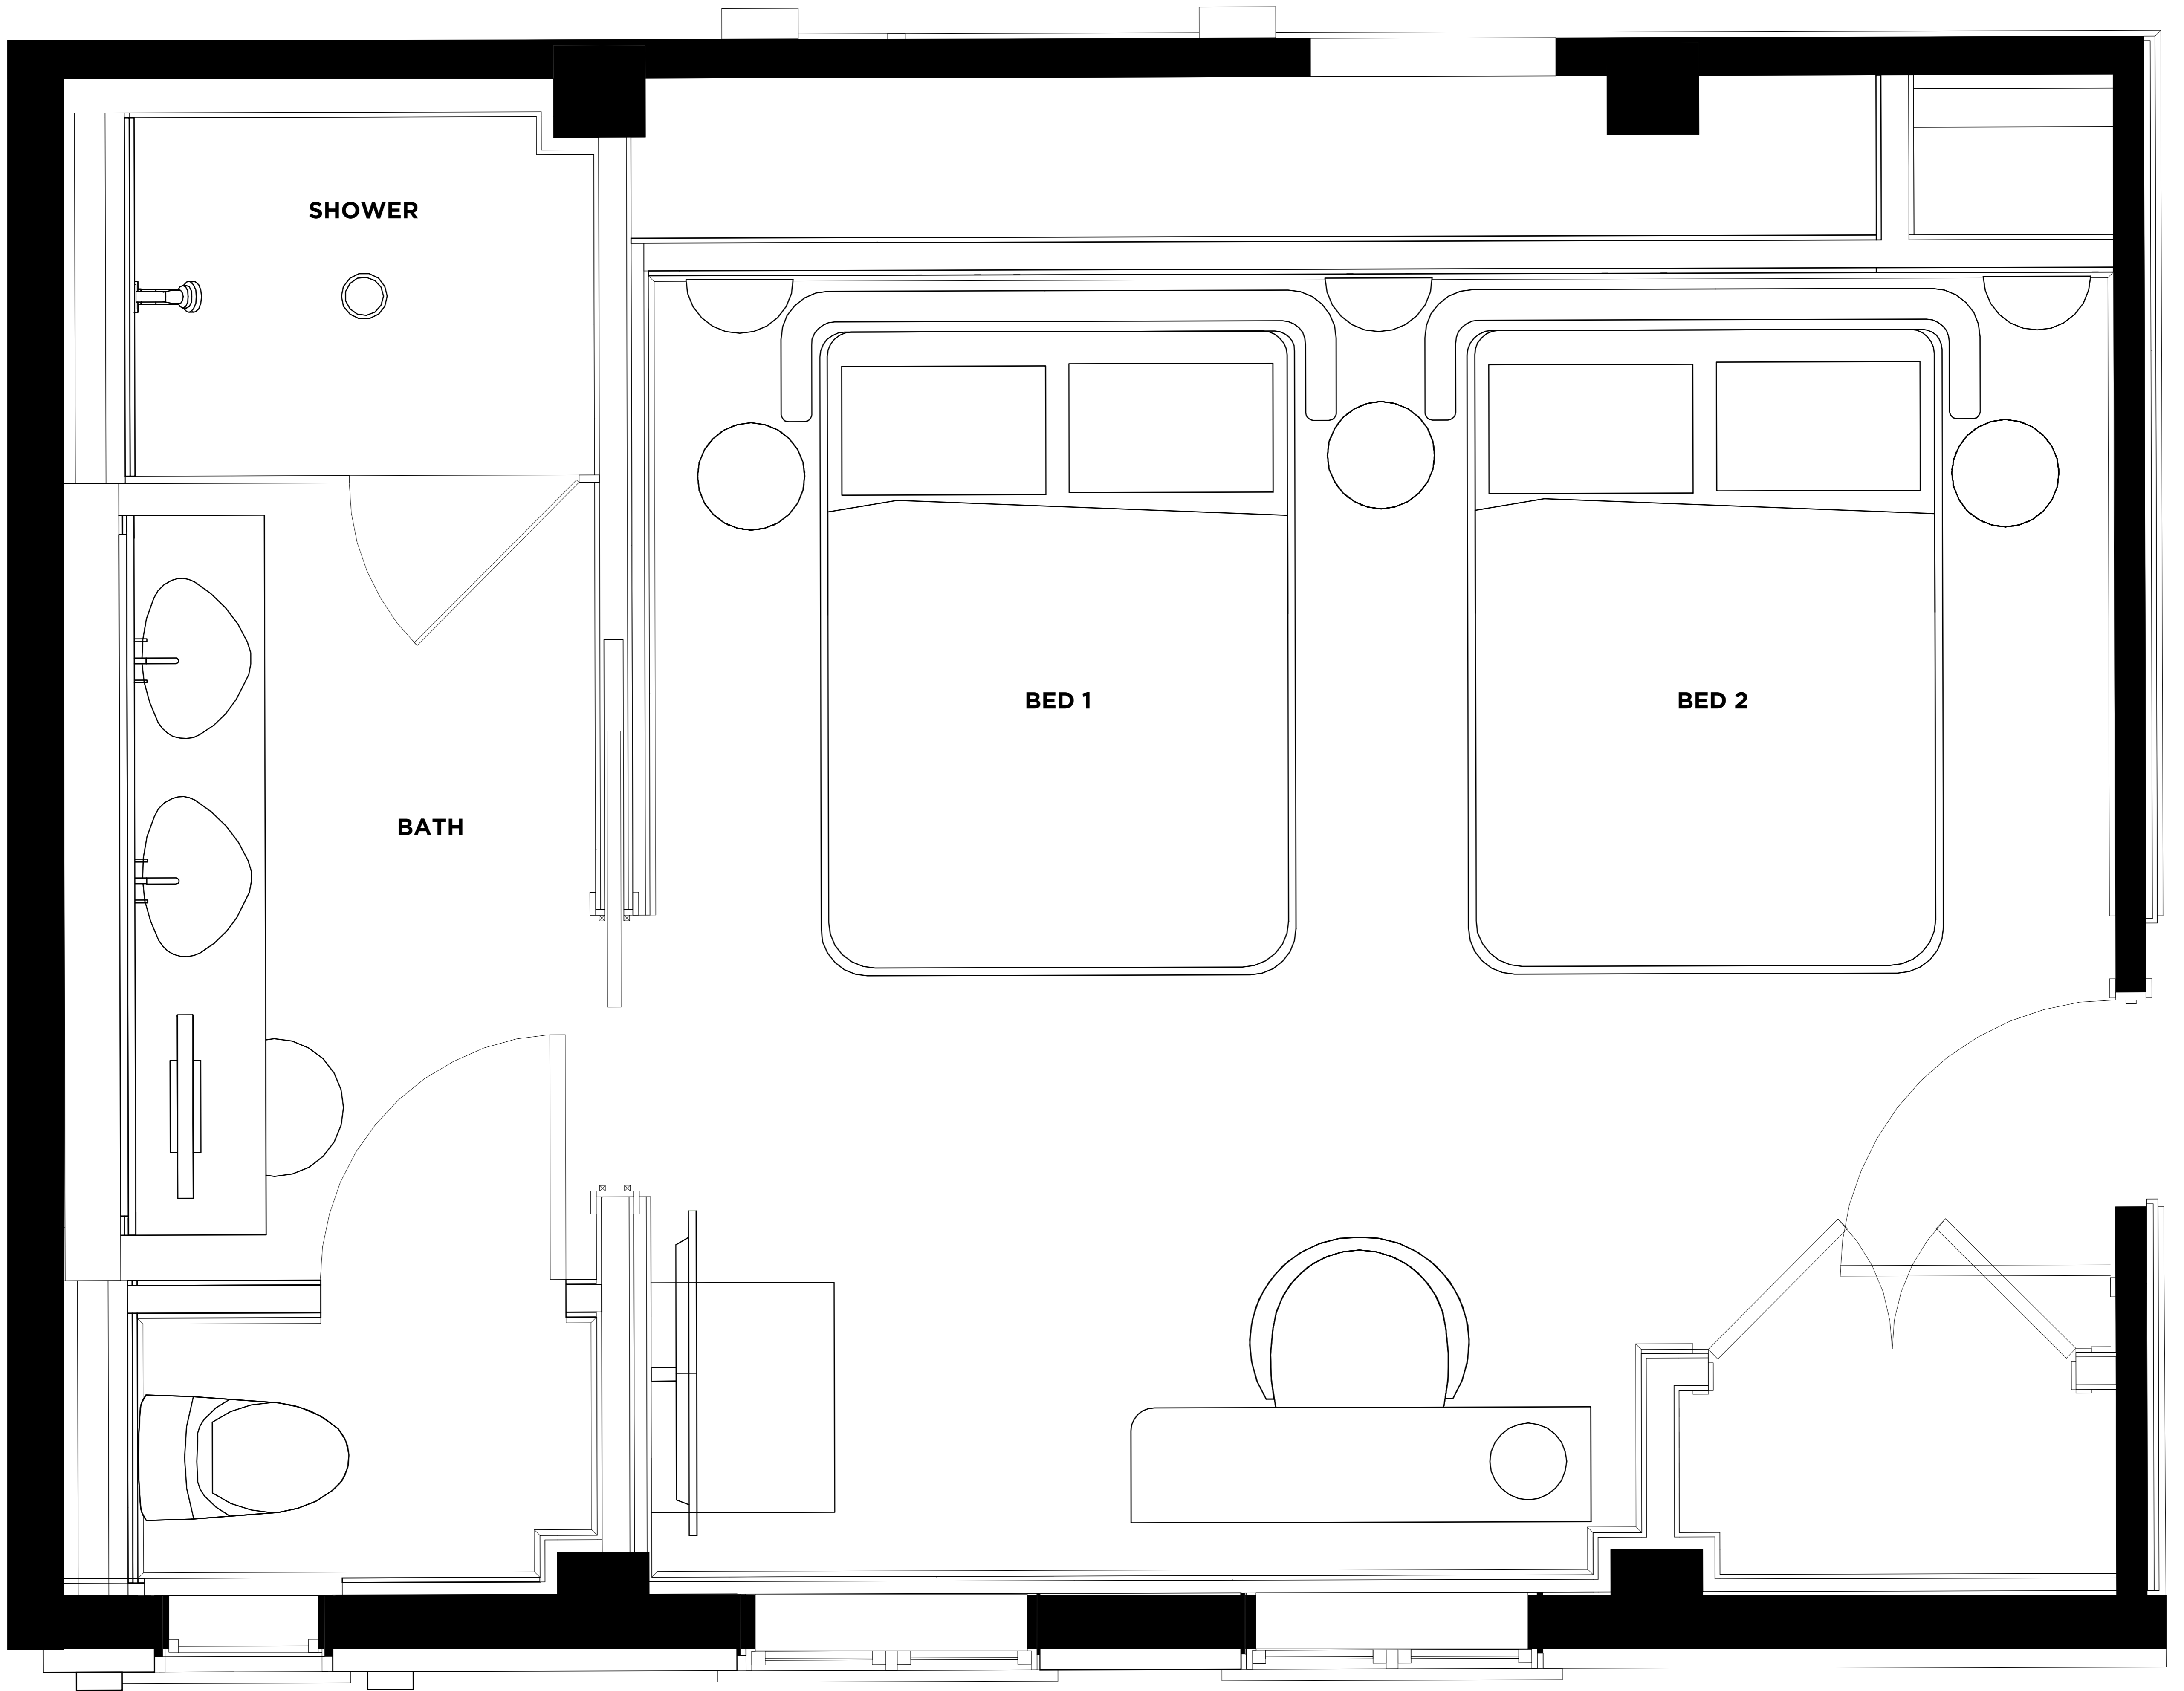

WHITE ELEPHANTSM

PALM BEACH

**DELUXE
2 QUEENS**